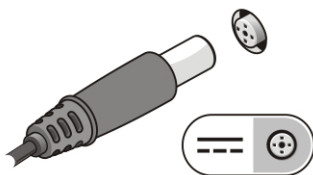

1. **⚠ UPOZORENJE:** Nemojte blokirati ventilacione otvore, u njih gurati predmete, niti dozvoliti taloženje prašine u njima. Svoj Dell računar za vreme rada nemojte čuvati u slabo provetrenom okruženju, kao što je zatvorena torba. Ograničenje protoka vazduha može oštetiti računar ili uzrokovati požar. Računar uključuje ventilator kada se pregreje. Buka ventilatora je uobičajena i ne ukazuje na problem sa ventilatorom ili računarem.

Brzo podešavanje

1. **⚠ UPOZORENJE:** Pre nego što započnete bilo koji postupak u ovom odeljku, pročitajte bezbednosne informacije koje ste dobili uz računar. Dodatne informacije o najboljim postupcima potražite na www.dell.com/regulatory_compliance.
2. **⚠ UPOZORENJE:** AC adapter funkcioniše sa električnim utičnicama širom sveta. Međutim, električni priključci i produžni kablovi se razlikuju od zemlje do zemlje. Korišćenjem nekompatibilnog kabla ili nepravilnim povezivanjem kabla na produžni kabl ili utičnicu možete da uzrokuje požar ili oštećenje opreme.
3. **⚠ OPREZ:** Kada odspajate kabl AC adaptera sa računara, uhvatite konektor a ne kabl, i čvrsto ali lagano povucite kako bi se izbeglo oštećenje kabla. Kada uvijate kabl AC adaptera, obavezno pratite ugao konektora AC adaptera kako bi se izbeglo oštećenje kabla.
4. **✍ NAPOMENA:** Neki uređaji neće biti isporučeni ako ih niste naručili.

1. Povežite AC adapter sa konektorom za AC adapter na računaru i sa električnom utičnicom.

Slika 3. AC adapter

2. Povežite mrežni kabl (opcionarno).