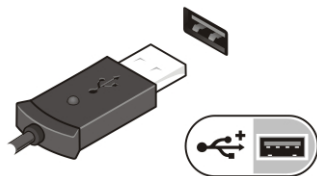

1. Povežite AC adapter sa konektorom za AC adapter na računaru i sa električnom utičnicom.

Slika 3. AC adapter

2. Povežite mrežni kabl (opcionarno).

Slika 4. Mrežni konektor

3. Povežite USB uređaje, kao što su miš ili tastatura (opcionalno).

Slika 5. USB konektor

4. Otvorite ekran računara i pritisnite taster za uključivanje/isključivanje da biste uključili računar.

Slika 6. Taster za uključivanje/isključivanje

-  **NAPOMENA:** Preporučuje se da vaš računar uključite i isključite najmanje jednom pre nego što instalirate bilo koje kartice ili povežete računar na priključnu stanicu ili drugi eksterni uređaj, kao što je štampač.